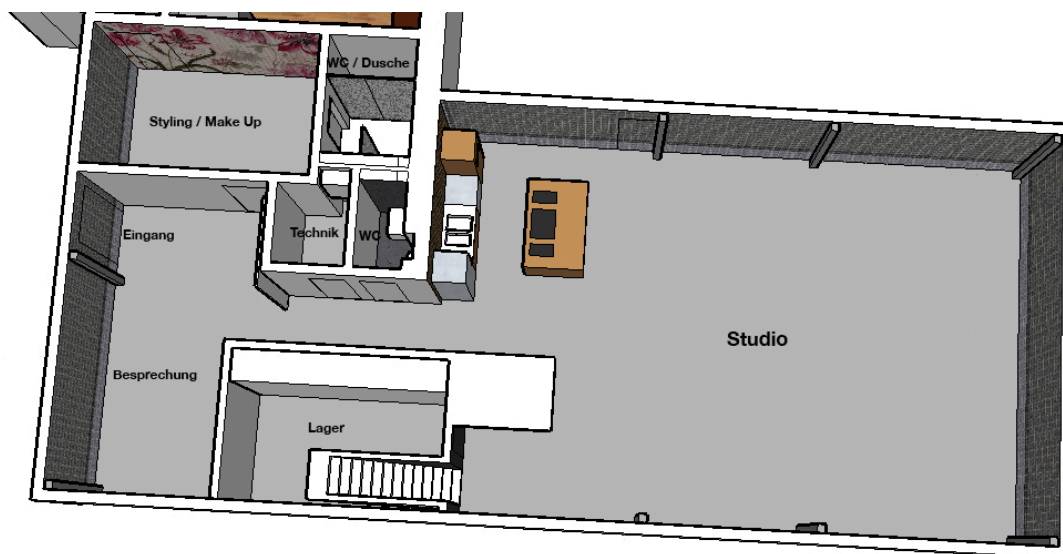

Preise:

300,--/Tag (8,30 Uhr - 18,30 Uhr) Overtime 50,--/h max 4h
Sonderbuchungen für z.B. Hochzeit, Events usw. auf Anfrage
0,35 Euro/kWh Strom

Müllentsorgung und Endreinigung nach Aufwand

Anzahlung bei Buchung zahlbar bis 2 Tage vor der Anmietung 100,--/Tag

Miet-Equipment kann vermittelt werden

STUDIO 28

Jürgen Ackermann , Gutenbergstr. 28 , 71120 Grafenau / Döffingen

www.studio28.net , post@studio28.net

Tel. 0171 4553189 , 07033 306932 , Fax 07033 306933

Kreissparkasse Tübingen , BLZ 64150020 , KNr. 3154403